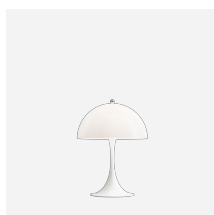

# Panthella Tischleuchte 320

Die Leuchte erzeugt blendfreies, weiches und angenehmes Licht. Die Ausführung mit Metallschirmen strahlt das Licht direkt nach unten ab. Dank der weiß lackierten Innenseite des Schirms und der Lichtreflexion am trompetenförmigen Stab entsteht ein angenehmes Licht. Die Ausführung aus opalem Acryl verbreitet eine diffuse, angenehme Lichtatmosphäre. Sie besitzt einen durchscheinenden Schirm, der das Licht von seiner Innenseite nach unten abstrahlt, sodass es vom trompetenförmigen Stab der Leuchte reflektiert wird.

### Material

Schirm: Acrylspritzguss, opal, weiß oder tiefgezogener Stahl. Fuß und Gehäuse: Aluminiumguss. Diffusor: PMMA-Spritzguss, opal.

### Information

Die opale Ausführung sowie die Ausführung aus metallisiertem Messing verfügen über ein weißes Kabel. Die verchromte Ausführung verfügt über ein schwarzes Kabel.

## Produktfamilie

Panthella Portable

Panthella Tischleuchte

Panthella Stehleuchte

Panthella MINI