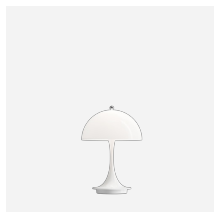

Produktfamilie

Panthella Portable